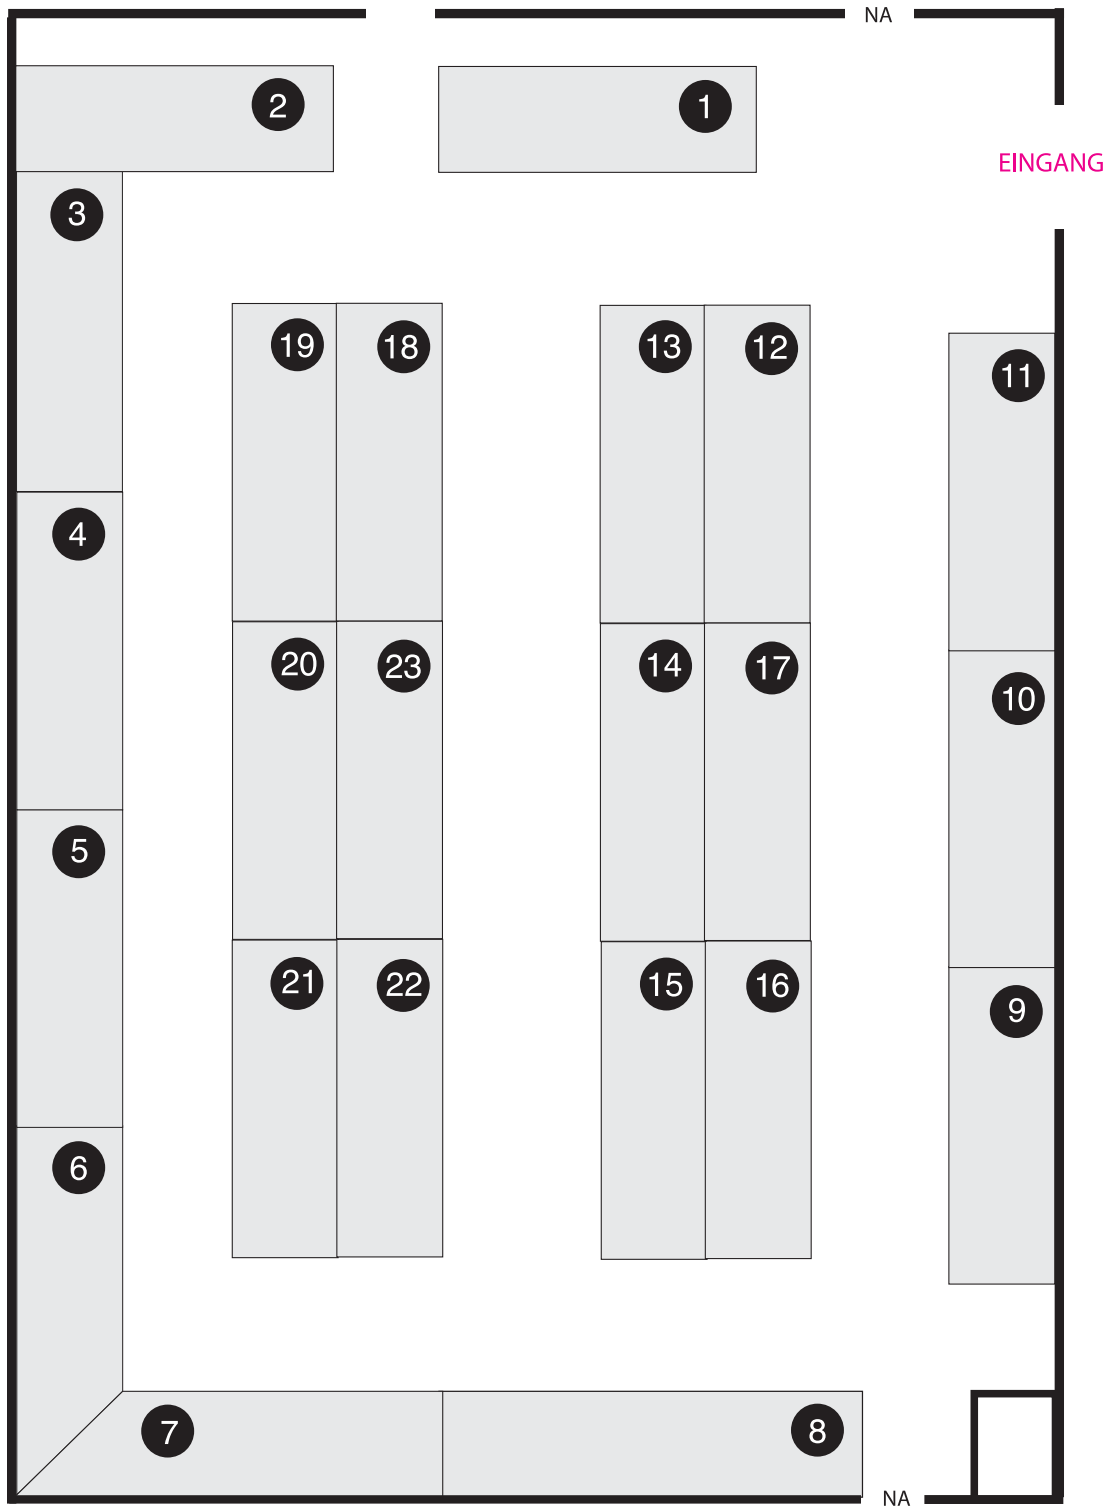

STANDPLAN ART.SYLT NEUE BOOTSHALE

Die Standwände sind 2,25m hoch, weiß gestrichen und benagelbar.